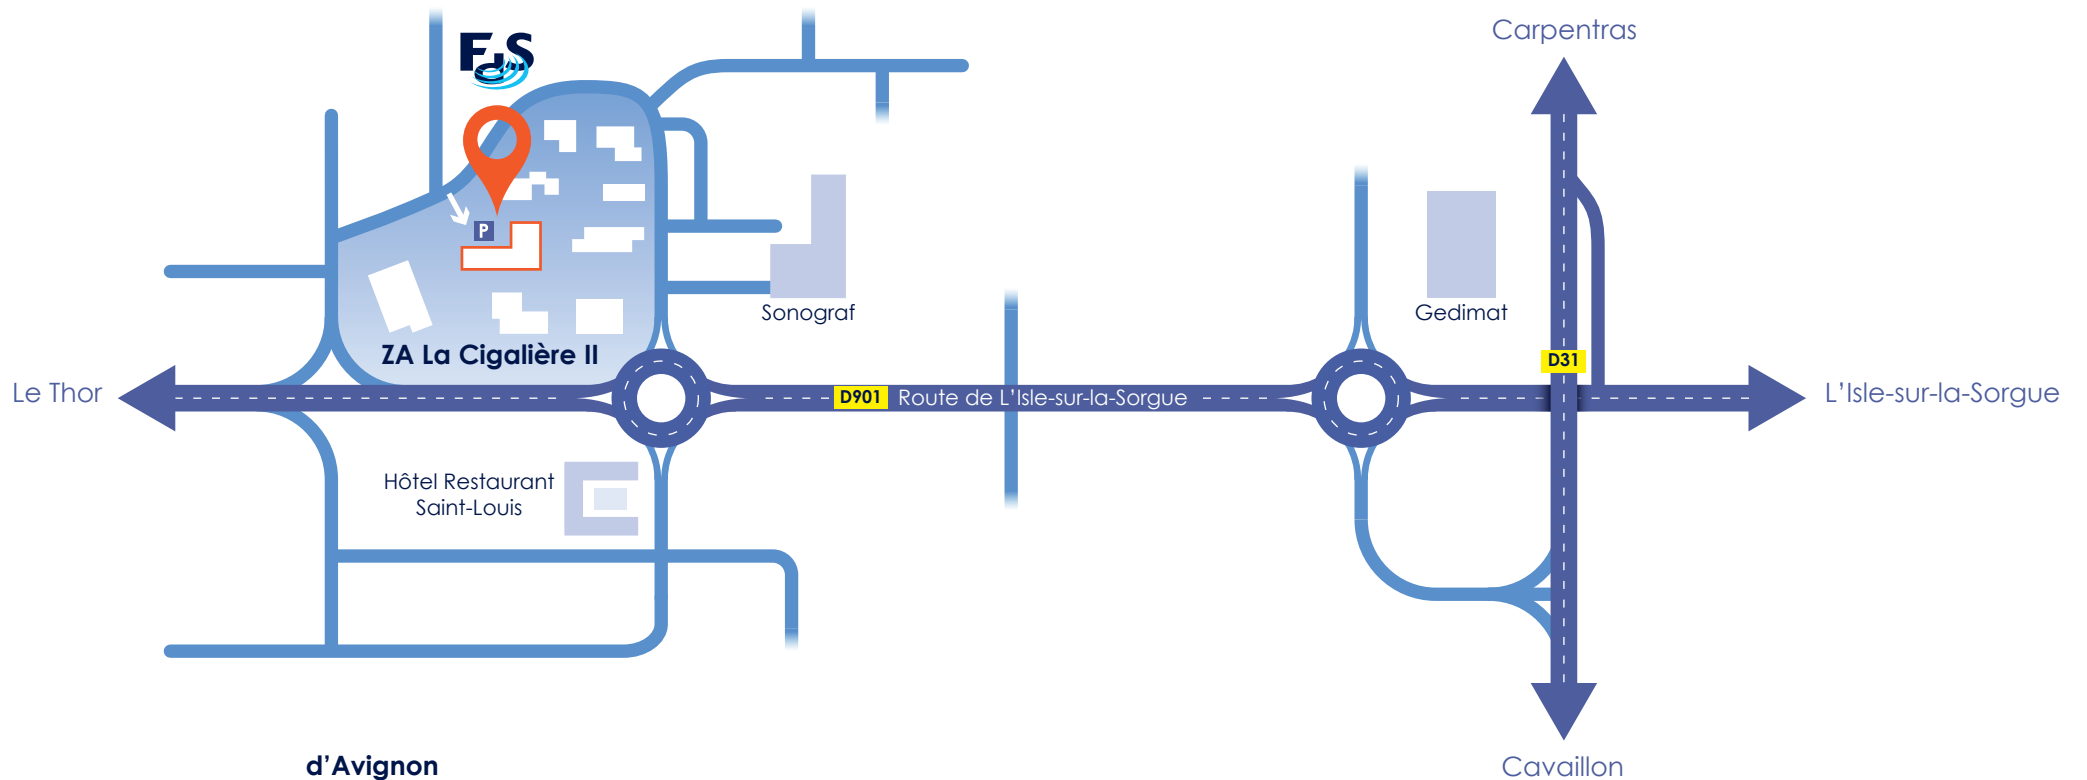

ZA La Cigalière II
84250 LE THOR
Tél. 04 90 33 75 14

📍 Coordonnées GPS : 43°55'23.5"N / 5°01'02.2"E

d'Avignon

Prendre **D225** **D901** direction Le Thor

de Marseille, Cavaillon

Quitter l' **A7** (sortie 25 - Cavaillon)
Prendre **D938** **D31** **D901** direction Le Thor

de Lyon

Prendre l' **A7** direction Marseille
Quitter l' **A7** (sortie 24 – Avignon Sud)
Prendre **N129** **D900** **D98** **D31** **D901** direction Le Thor